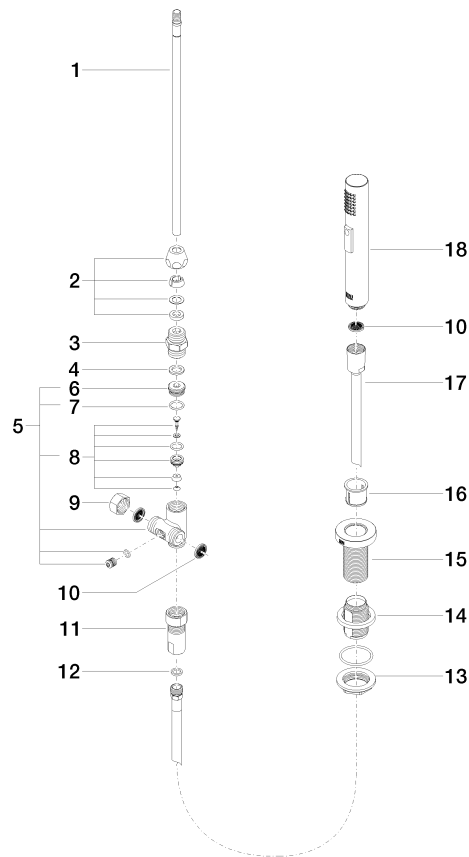

META 02 Mitigeur monocommande avec douchette extractible - Chrome

ST 110 104 6625

Liste des pièces de rechange

N°	Article Numéro	Désignation	Fréquence de montage	Délai de livraison
1	04 24 02 046 01-07	tuyau	1	10
2	90 23 30 040 00-00	joint américain	1	10
3	90 24 03 168 00 90	raccord à vis	1	2
4	90 14 20 002 00 90	joint	1	2
5	90 17 09 046 10 90	inverseur	1	2
6	09 24 04 112 10 90	raccord à vis	1	2
7	90 14 10 033 00 90	joint	1	2
8	90 21 10 031 10 90	inverseur	1	2
9	04 21 02 006 00 92	capuchon	1	2
10	09 23 01 039 90	tamis	2	2
11	90 24 03 241 00 90	raccord à vis	1	2
12	90 14 20 019 00 90	joint	1	2
13	04 30 11 038 66 90	set de fixation	1	2
14	12 720 970 90	Set de rallonges -	1	60
15	09 30 01 285-00	rosace	1	10
16	90 18 40 085 00 90	douille	1	2
17	90 30 02 062 00-00	flexible	1	2
18	04 12 11 158 00-00	douche	1	10