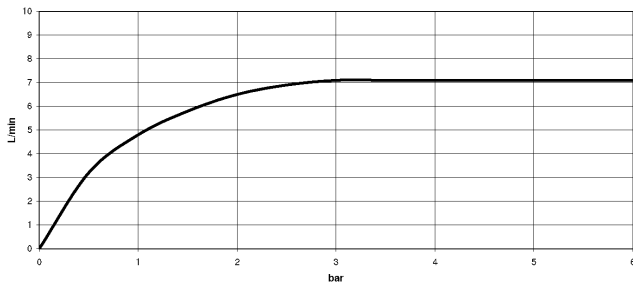

Diagramme de débit

Certificats

LGA_28654.