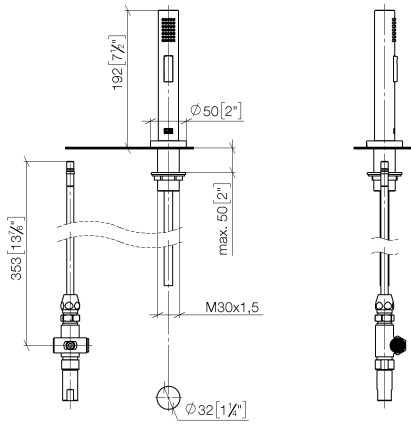

## META 02 Mitigeur monocommande avec douchette extractible - Chrome

---

ST 110 104 6625

- saillie 235 mm
- bec pivotant 360°
- jet enrichi en air et jet douchette
- hauteur de robinetterie 368 mm
- hauteur jusqu'au mousseur 282 mm
- diamètre de percement mitigeur monocommande 35 mm
- diamètre de percement douchette à main 32 mm
- flexible de douchette tressé 1500 mm
- inverseur automatique sortie/douchette
- tête de douchette avec système anticalcaire
- débit d'eau maxi. 7 l/min avec une pression d'écoulement de 3 bars
- sans plomb

## META 02 Mitigeur monocommande avec douchette extractible - Chrome

ST 110 104 6625

S'adapte aux gammes suivantes : ELIO,  
TARA, TARA ULTRA

- avec rosace ronde
- jet douchette
- inverseur automatique sortie/douchette
- hauteur de robinetterie 191 mm
- diamètre de percement douchette à main 32 mm
- flexible de douchette tressé 1500 mm
- tête de douchette avec système anticalcaire
- sans plomb

## META 02 Mitigeur monocommande avec douchette extractible - Chrome

---

ST 110 104 6625

**META 02 Mitigeur monocommande avec douchette extractible - Chrome**

ST 110 104 6625

mm [inches]

**Diagramme de débit**

N°	Article Numéro	Désignation	Fréquence de montage	Délai de livraison
1	04 24 02 046 01-07	tuyau	1	10
2	90 23 30 040 00-00	joint américain	1	10
3	90 24 03 168 00 90	raccord à vis	1	2
4	90 14 20 002 00 90	joint	1	2
5	90 17 09 046 10 90	inverseur	1	2
6	09 24 04 112 10 90	raccord à vis	1	2
7	90 14 10 033 00 90	joint	1	2
8	90 21 10 031 10 90	inverseur	1	2
9	04 21 02 006 00 92	capuchon	1	2
10	09 23 01 039 90	tamis	2	2
11	90 24 03 241 00 90	raccord à vis	1	2
12	90 14 20 019 00 90	joint	1	2
13	04 30 11 038 66 90	set de fixation	1	2
14	12 720 970 90	Set de rallonges -	1	60
15	09 30 01 285-00	rosace	1	10
16	90 18 40 085 00 90	douille	1	2
17	90 30 02 062 00-00	flexible	1	2
18	04 12 11 158 00-00	douche	1	10