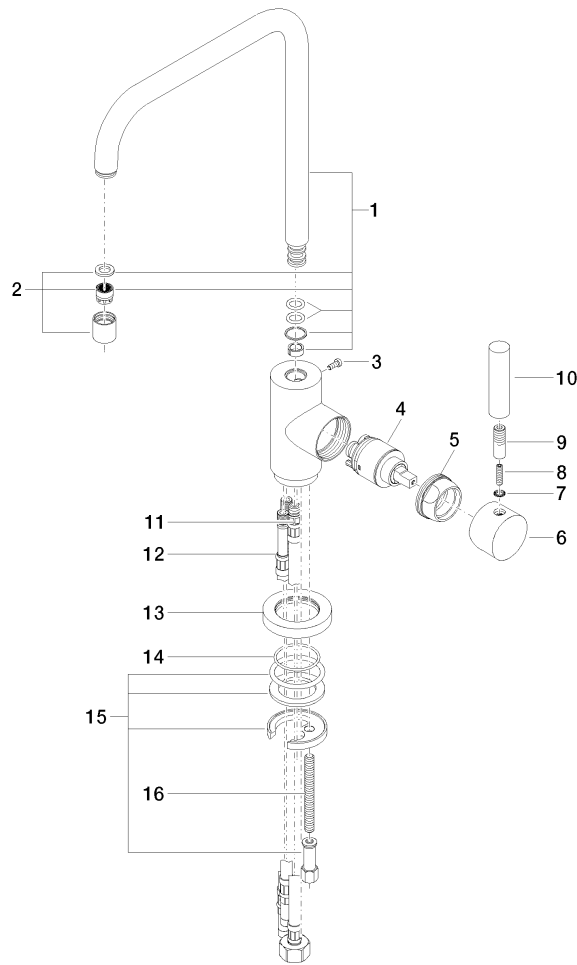

## META 02 Mitigeur monocommande avec douchette extractible - Chrome

---

ST 110 104 6625

- saillie 235 mm
- bec pivotant 360°
- jet enrichi en air et jet douchette
- hauteur de robinetterie 368 mm
- hauteur jusqu'au mousseur 282 mm
- diamètre de percement mitigeur monocommande 35 mm
- diamètre de percement douchette à main 32 mm
- flexible de douchette tressé 1500 mm
- inverseur automatique sortie/douchette
- tête de douchette avec système anticalcaire
- débit d'eau maxi. 7 l/min avec une pression d'écoulement de 3 bars
- sans plomb

## META 02 Mitigeur monocommande avec douchette extractible - Chrome

ST 110 104 6625

- saillie 235 mm
- bec pivotant 360°
- jet enrichi en air
- hauteur de robinetterie 368 mm
- hauteur jusqu'au mousseur 282 mm
- diamètre de percement mitigeur monocommande 35 mm
- sans plomb
- débit d'eau maxi. 7 l/min avec une pression d'écoulement de 3 bars

ST 110 104 6625

**Liste des pièces de rechange**

N°	Article Numéro	Désignation	Fréquence de montage	Délai de livraison
1	90 28 22 209 00-00	bec déverseur	1	10
2	90 23 01 028 03-00	mousseur	1	10
3	09 30 30 054 90	vis	1	2
4	90 15 05 030 00 90	cartouche	1	2
5	09 24 04 107-00	écrou	1	10
6	90 20 88 040 00-00	poignée	1	10
7	90 30 11 032 00 90	rondelle	1	2
8	09 31 11 010 90	tige	1	2
9	90 24 04 048 00-00	raccord à vis	1	10
10	11 170 880-00	poignée	1	10
11	04 30 04 019 00 90	flexible	1	2
12	04 30 04 064 00 90	flexible	2	60
13	09 28 10 055-00	rosace	1	10
14	09 14 10 034 90	joint	1	2
15	04 30 11 038 00 90	set de fixation	1	2
16	09 31 11 011 90	tige	1	2

## META 02 Mitigeur monocommande avec douchette extractible - Chrome

ST 110 104 6625

S'adapte aux gammes suivantes : ELIO,  
TARA, TARA ULTRA

- avec rosace ronde
- jet douchette
- inverseur automatique sortie/douchette
- hauteur de robinetterie 191 mm
- diamètre de percement douchette à main 32 mm
- flexible de douchette tressé 1500 mm
- tête de douchette avec système anticalcaire
- sans plomb