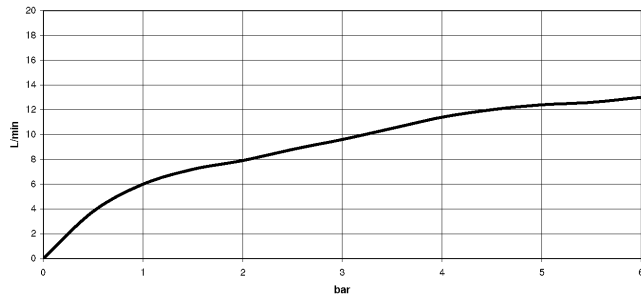

## META 02 Mitigeur monocommande avec douchette extractible - Chrome

---

ST 110 104 6625

**META 02 Mitigeur monocommande avec douchette extractible - Chrome**

ST 110 104 6625

mm [inches]

**Diagramme de débit**